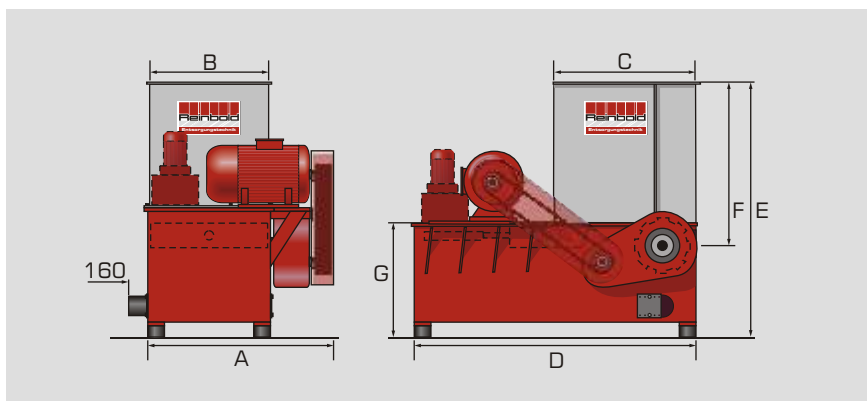

La AZR 60 PRIMUS es la máquina ideal para talleres pequeños.

El tamaño de los recortes viene determinado por el orificio de criba

Las coronas de corte cuadradas con afilado cóncavo posibilitan un alto rendimiento con poca fuerza gracias a un corte de tijera eficiente. Los cuchillos en el rotor plano son puestos en los portacuchillos y roscado por detrás. Por eso es posible un rápido cambio de cuchillos.

Unidad y cilindro hidráulicos para el cajón. Avance hidráulico para un flujo constante de material al rotor, y una trituración continua.

Accionamiento por correa trapezoidal reducción a través de un engranaje de ruedas dentadas rectas.

Calificado para la trituración de residuos de madera y madera vieja en una carpintería, por ejemplo.

Tipos AZR 60 PRIMUS

Rotor-Ø:	252 mm	Potencia:	15 / 18,5 kW
Rotación:	60-100 rpm	Orificios de criba:	von 10 bis 40 mm
Apertura de alimentación:	600 x 800 mm	Cuchillos:	14 piezas
Volumen tolva:	0,6 m ³	Peso (aproximado):	1.250 kg
Capacidad de paso:	depende del material y del tipo de criba		
Medidas A	1.150 mm	Medidas E	1.640 mm
Medidas B	600 mm	Medidas F	1.165 mm
Medidas C	800 mm	Medidas G	660 mm
Medidas D	1.600 mm		