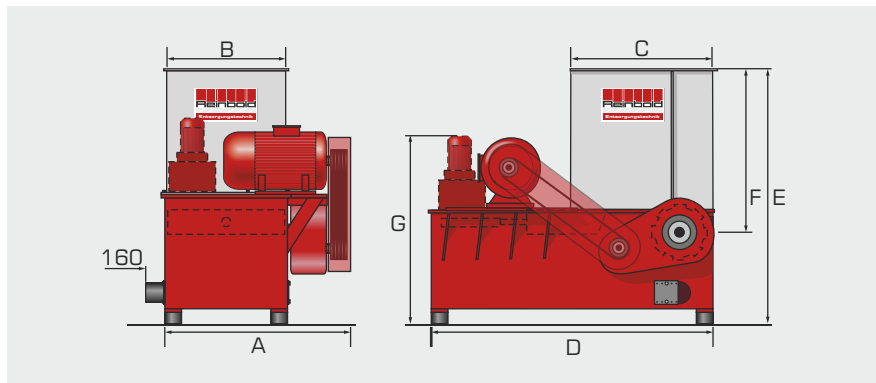

Die konkav geschliffenen Rundschneidkronen ermöglichen einen sehr hohen Durchsatz bei sehr geringem Kraftaufwand durch einen effizienten Scherenschnitt. Die Messerhalter sind auf dem profilierten Rotor geschweißt. Die Messer können bis zu 8-mal mit wenigen Handgriffen gedreht und gewendet werden, bis ein Wechsel notwendig wird.

Die Spangröße wird durch die Siebloch-ung bestimmt

Keilriemenantrieb – Untersetzung durch ein Stirnradgetriebe

Hydraulikeinheit für die Schublade sowie Antriebsmotor:
Der hydraulische Vorschub sorgt für eine konstante Materialzufuhr und somit für eine kontinuierliche Zerkleinerung.

Typ	AZR 50 Primus	
Zufuhröffnung	(mm)	500 x 745
Trichterinhalt	(m ³)	0.5
Durchsatzleistung		material- und siebabhängig
Rotor-Ø	(mm)	180
Rotordrehzahl	(UpM)	100
Kraftbedarf	(kW)	11
Werkzeuge	(Stk.)	28 (mit 30 mm Ø)
Sieblochung	(mm)	10-30
Absaugstutzen-Ø	(mm)	160
Luftgeschwindigkeit	(m/sec)	28
Gewicht	(ca. kg)	800
Maß A	(mm)	1.023
Maß B	(mm)	500
Maß C	(mm)	745
Maß D	(mm)	1.525
Maß E	(mm)	1.618
Maß F	(mm)	1.015
Maß G	(mm)	1.305